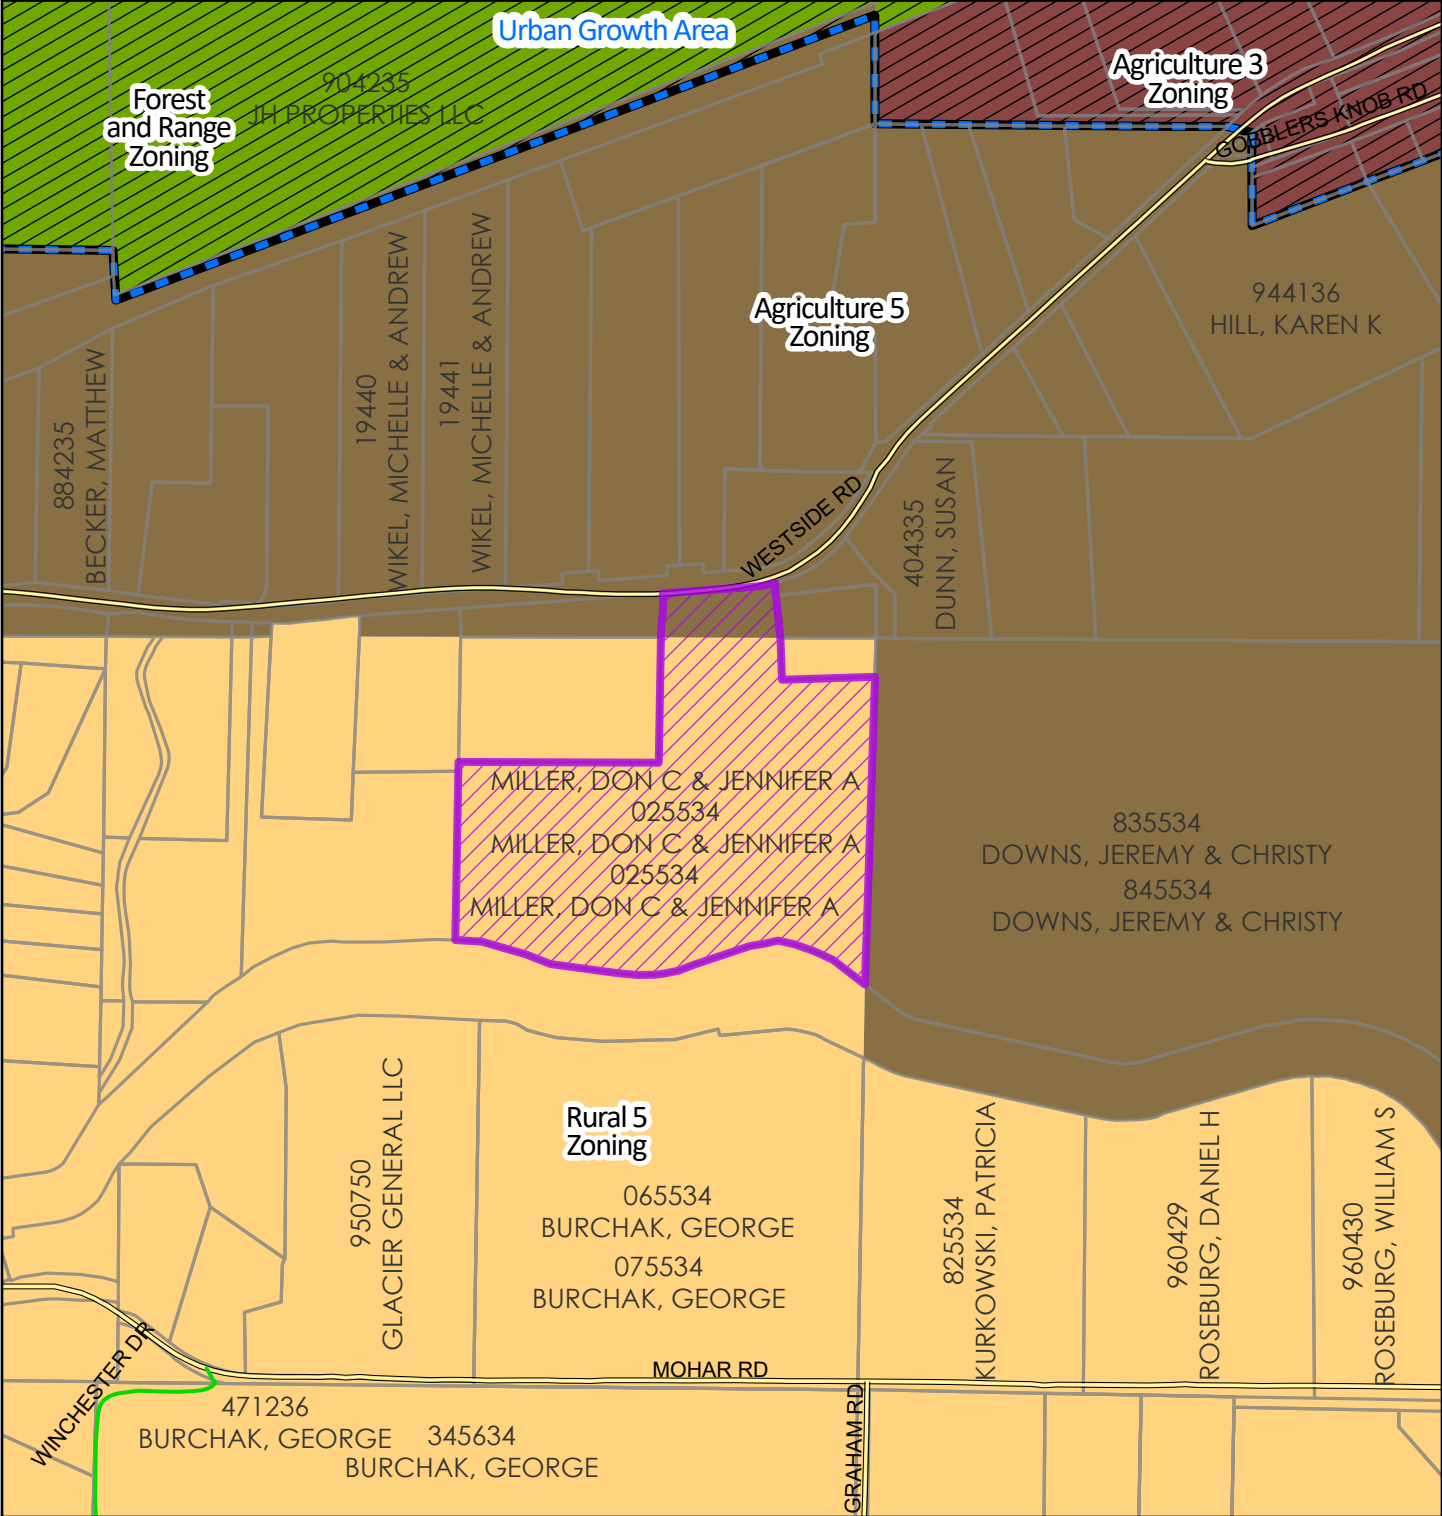

# SP-26-00003 Miller

## Zoning

# 2026

Coordinate System: NAD 1983 StatePlane Washington South FIPS 4602 Feet